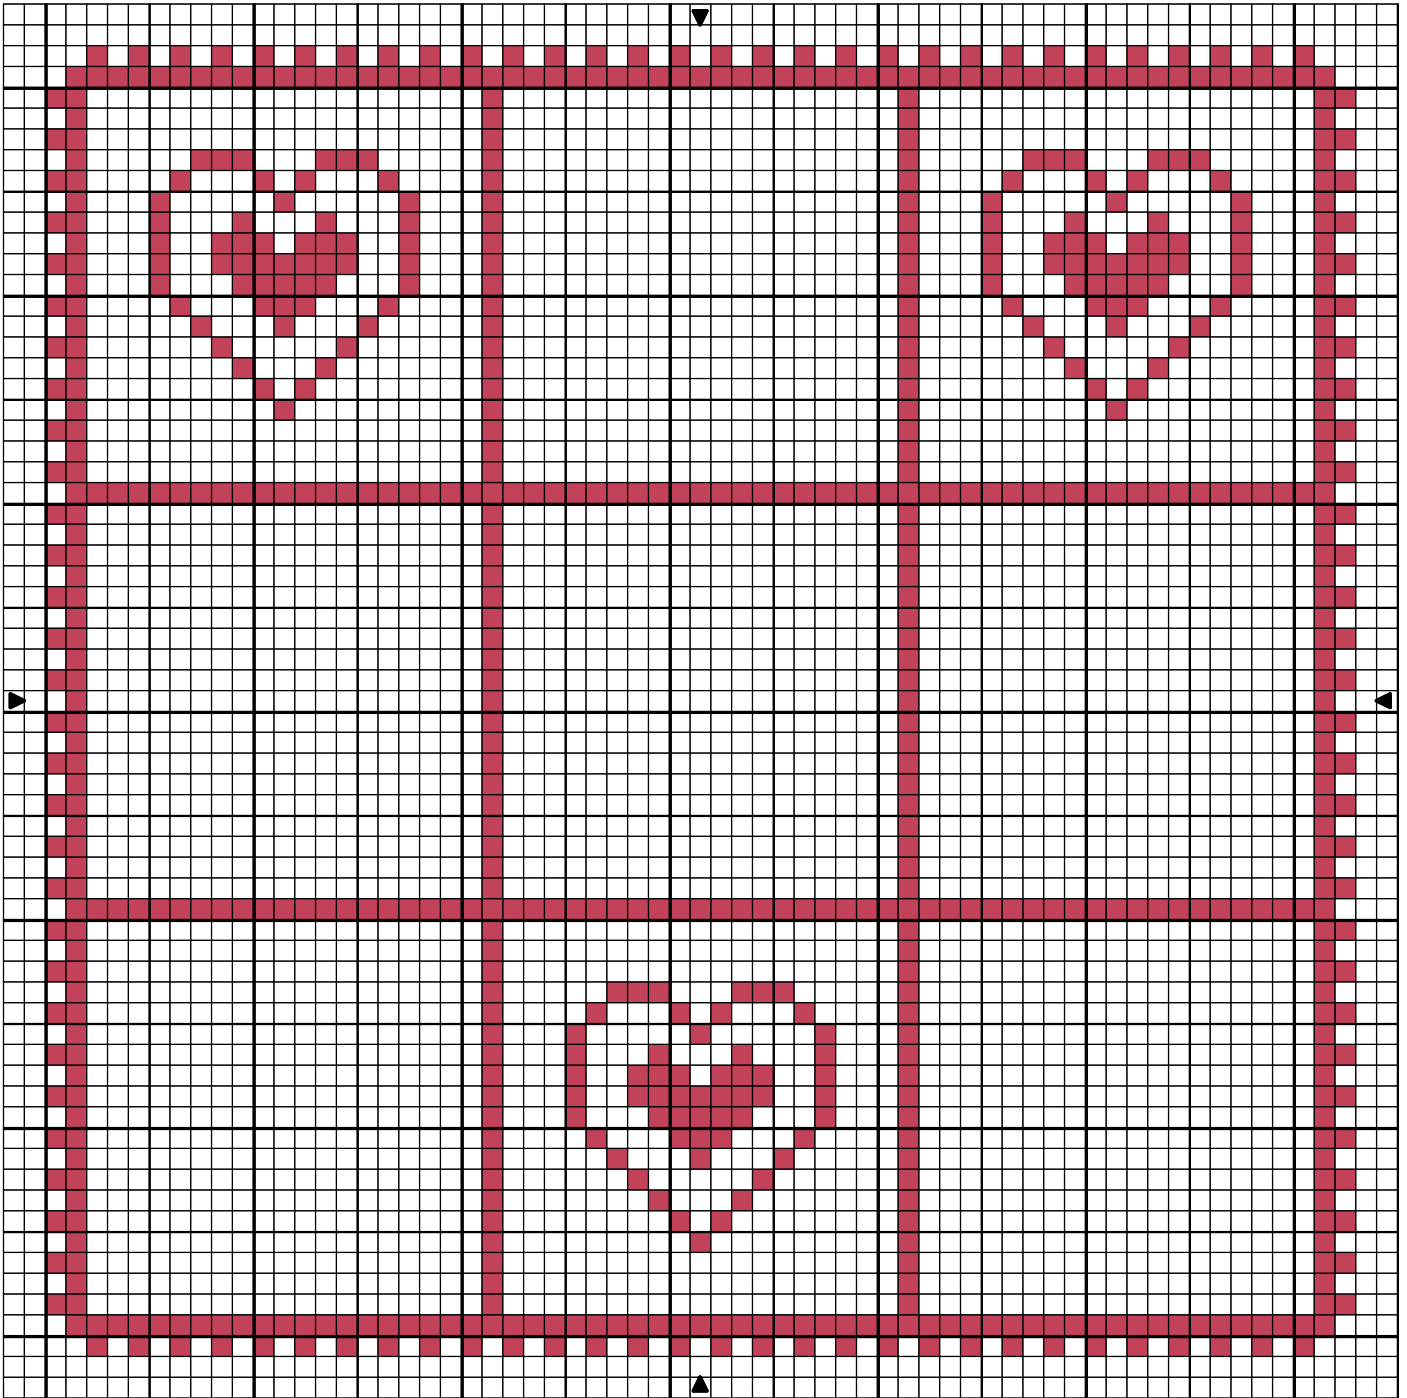

Sal de coeurs étape 2

Sal de coeurs étape 2

■ Rose foncé DMC 335

Trame 63 x 63

Remarque : www.la.croisette.des.fils.over-blog.com

Dessin par :: www.la.croisette.des.fils.over-blog.com

Copyright © Par : www.la.croisette.des.fils.over-blog.com