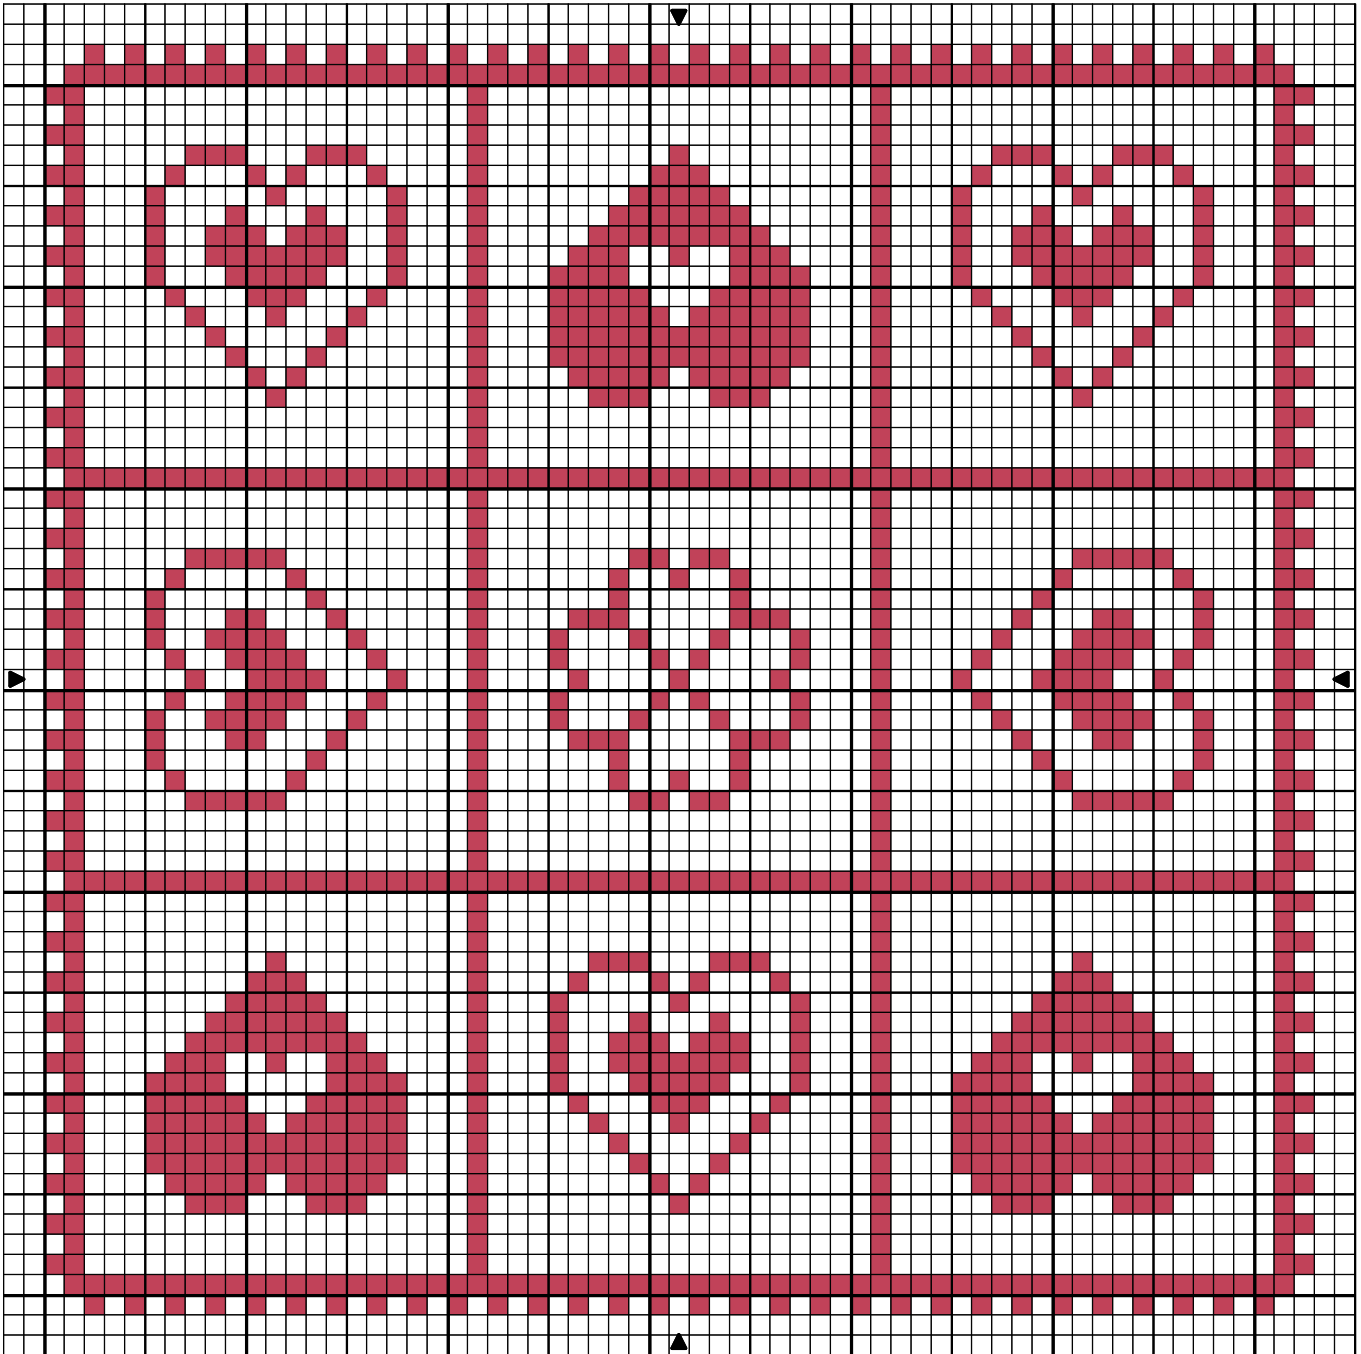

# Sal de coeurs complet

Sal de coeurs complet

■ Rose foncé DMC 335

Trame 63 x 63

Remarque : [www.la.croisette.des.fils.over-blog.co](http://www.la.croisette.des.fils.over-blog.co)

Dessin par :: [www.la.croisette.des.fils.over-blog.com](http://www.la.croisette.des.fils.over-blog.com)